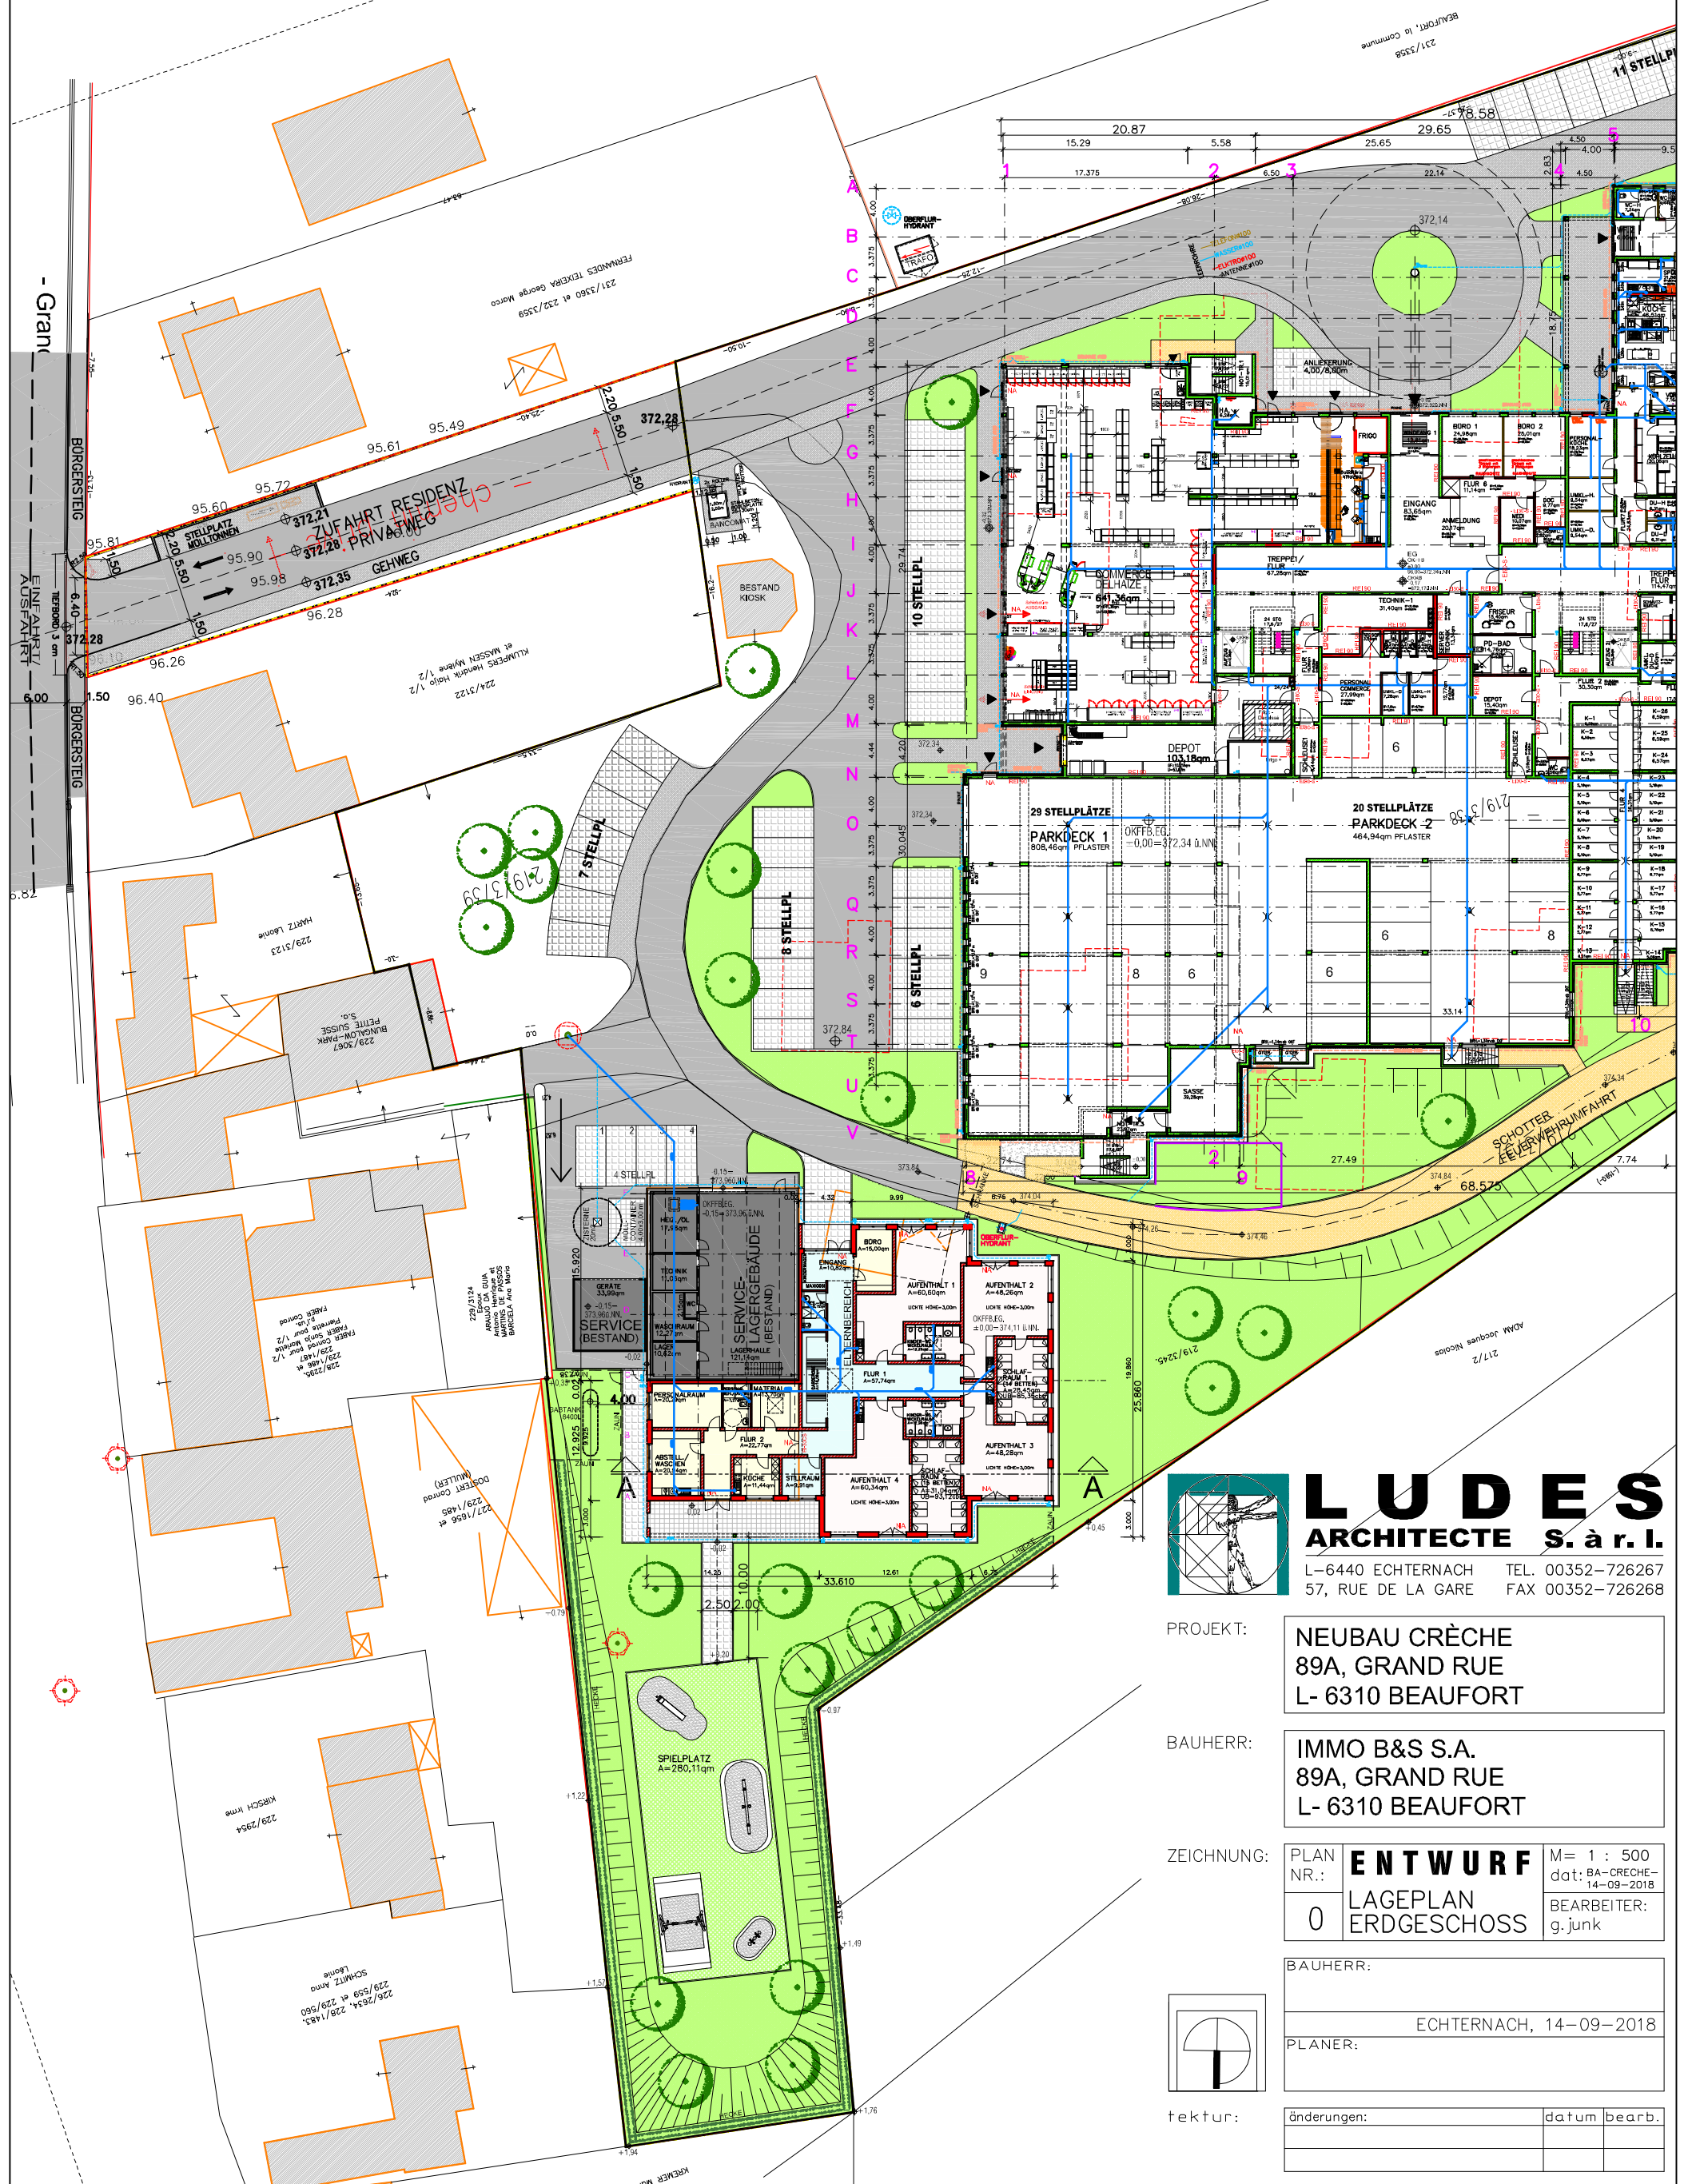

# NEUBAU CRÈCHE - BEAUFORT

**LUDES**  
ARCHITECTE S. à r. l.

L-6440 ECHTERNACH TEL. 00352-726267  
57, RUE DE LA GARE FAX 00352-726268

PROJEKT: NEUBAU CRÈCHE  
89A, GRAND RUE  
L- 6310 BEAUFORT

BAUHERR: IMMO B&S S.A.  
89A, GRAND RUE  
L- 6310 BEAUFORT

ZEICHNUNG: PLAN NR.: **ENTWURF** M= 1 : 500  
0 LAGEPLAN dat.: BA-CRECHE-  
ERDGESCHOSS BEARBEITER: 14-09-2018  
g.junk

BAUHERR: ECHTERNACH, 14-09-2018  
PLANER:

änderungen: datum bearb.