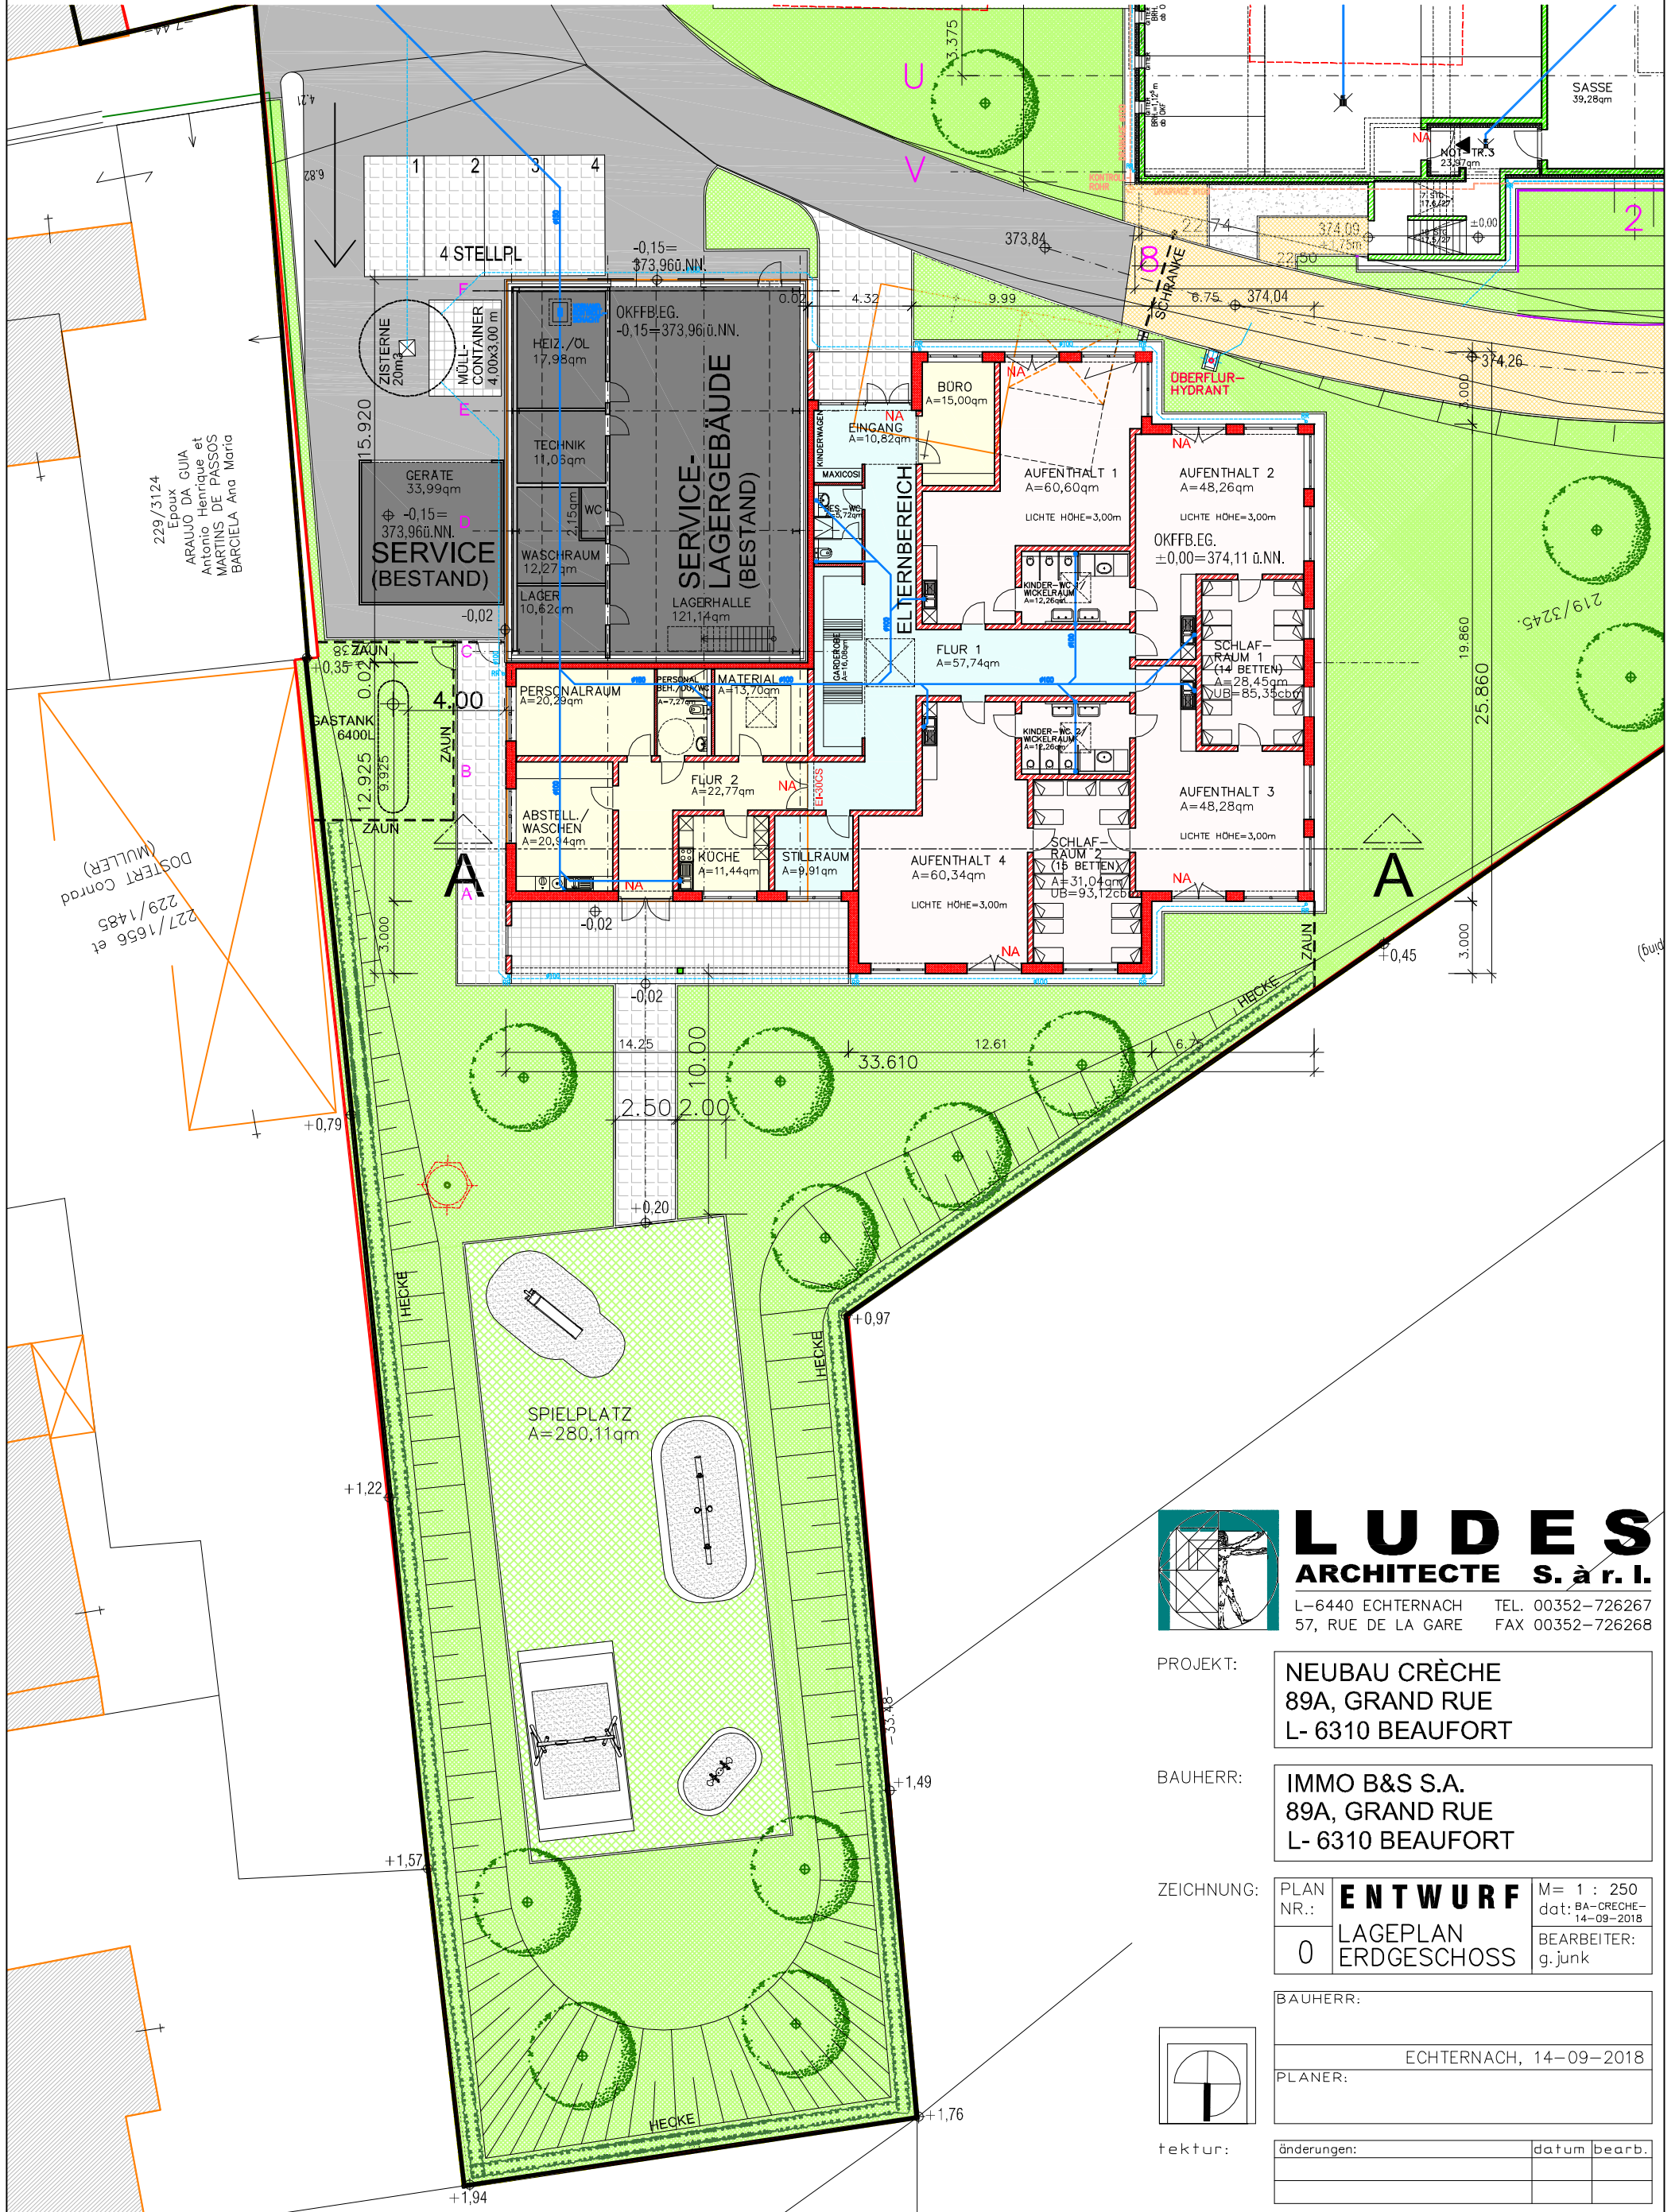

NEUBAU CRÈCHE - BEAUFORT

LUDES
ARCHITECTE S.à.r.l.

L-6440 ECHTERNACH TEL. 00352-726267
57, RUE DE LA GARE FAX 00352-726268

PROJEKT: NEUBAU CRÈCHE
89A, GRAND RUE
L- 6310 BEAUFORT

BAUHERR: IMMO B&S S.A.
89A, GRAND RUE
L- 6310 BEAUFORT

ZEICHNUNG: PLAN NR.: **ENTWURF** M= 1 : 250
0 LAGEPLAN ERDGESCHOSS dat.: BA-CRÈCHE-14-09-2018
BEARBEITER: g.junk

BAUHERR: ECHTERNACH, 14-09-2018

änderungen:	datum	bearb.