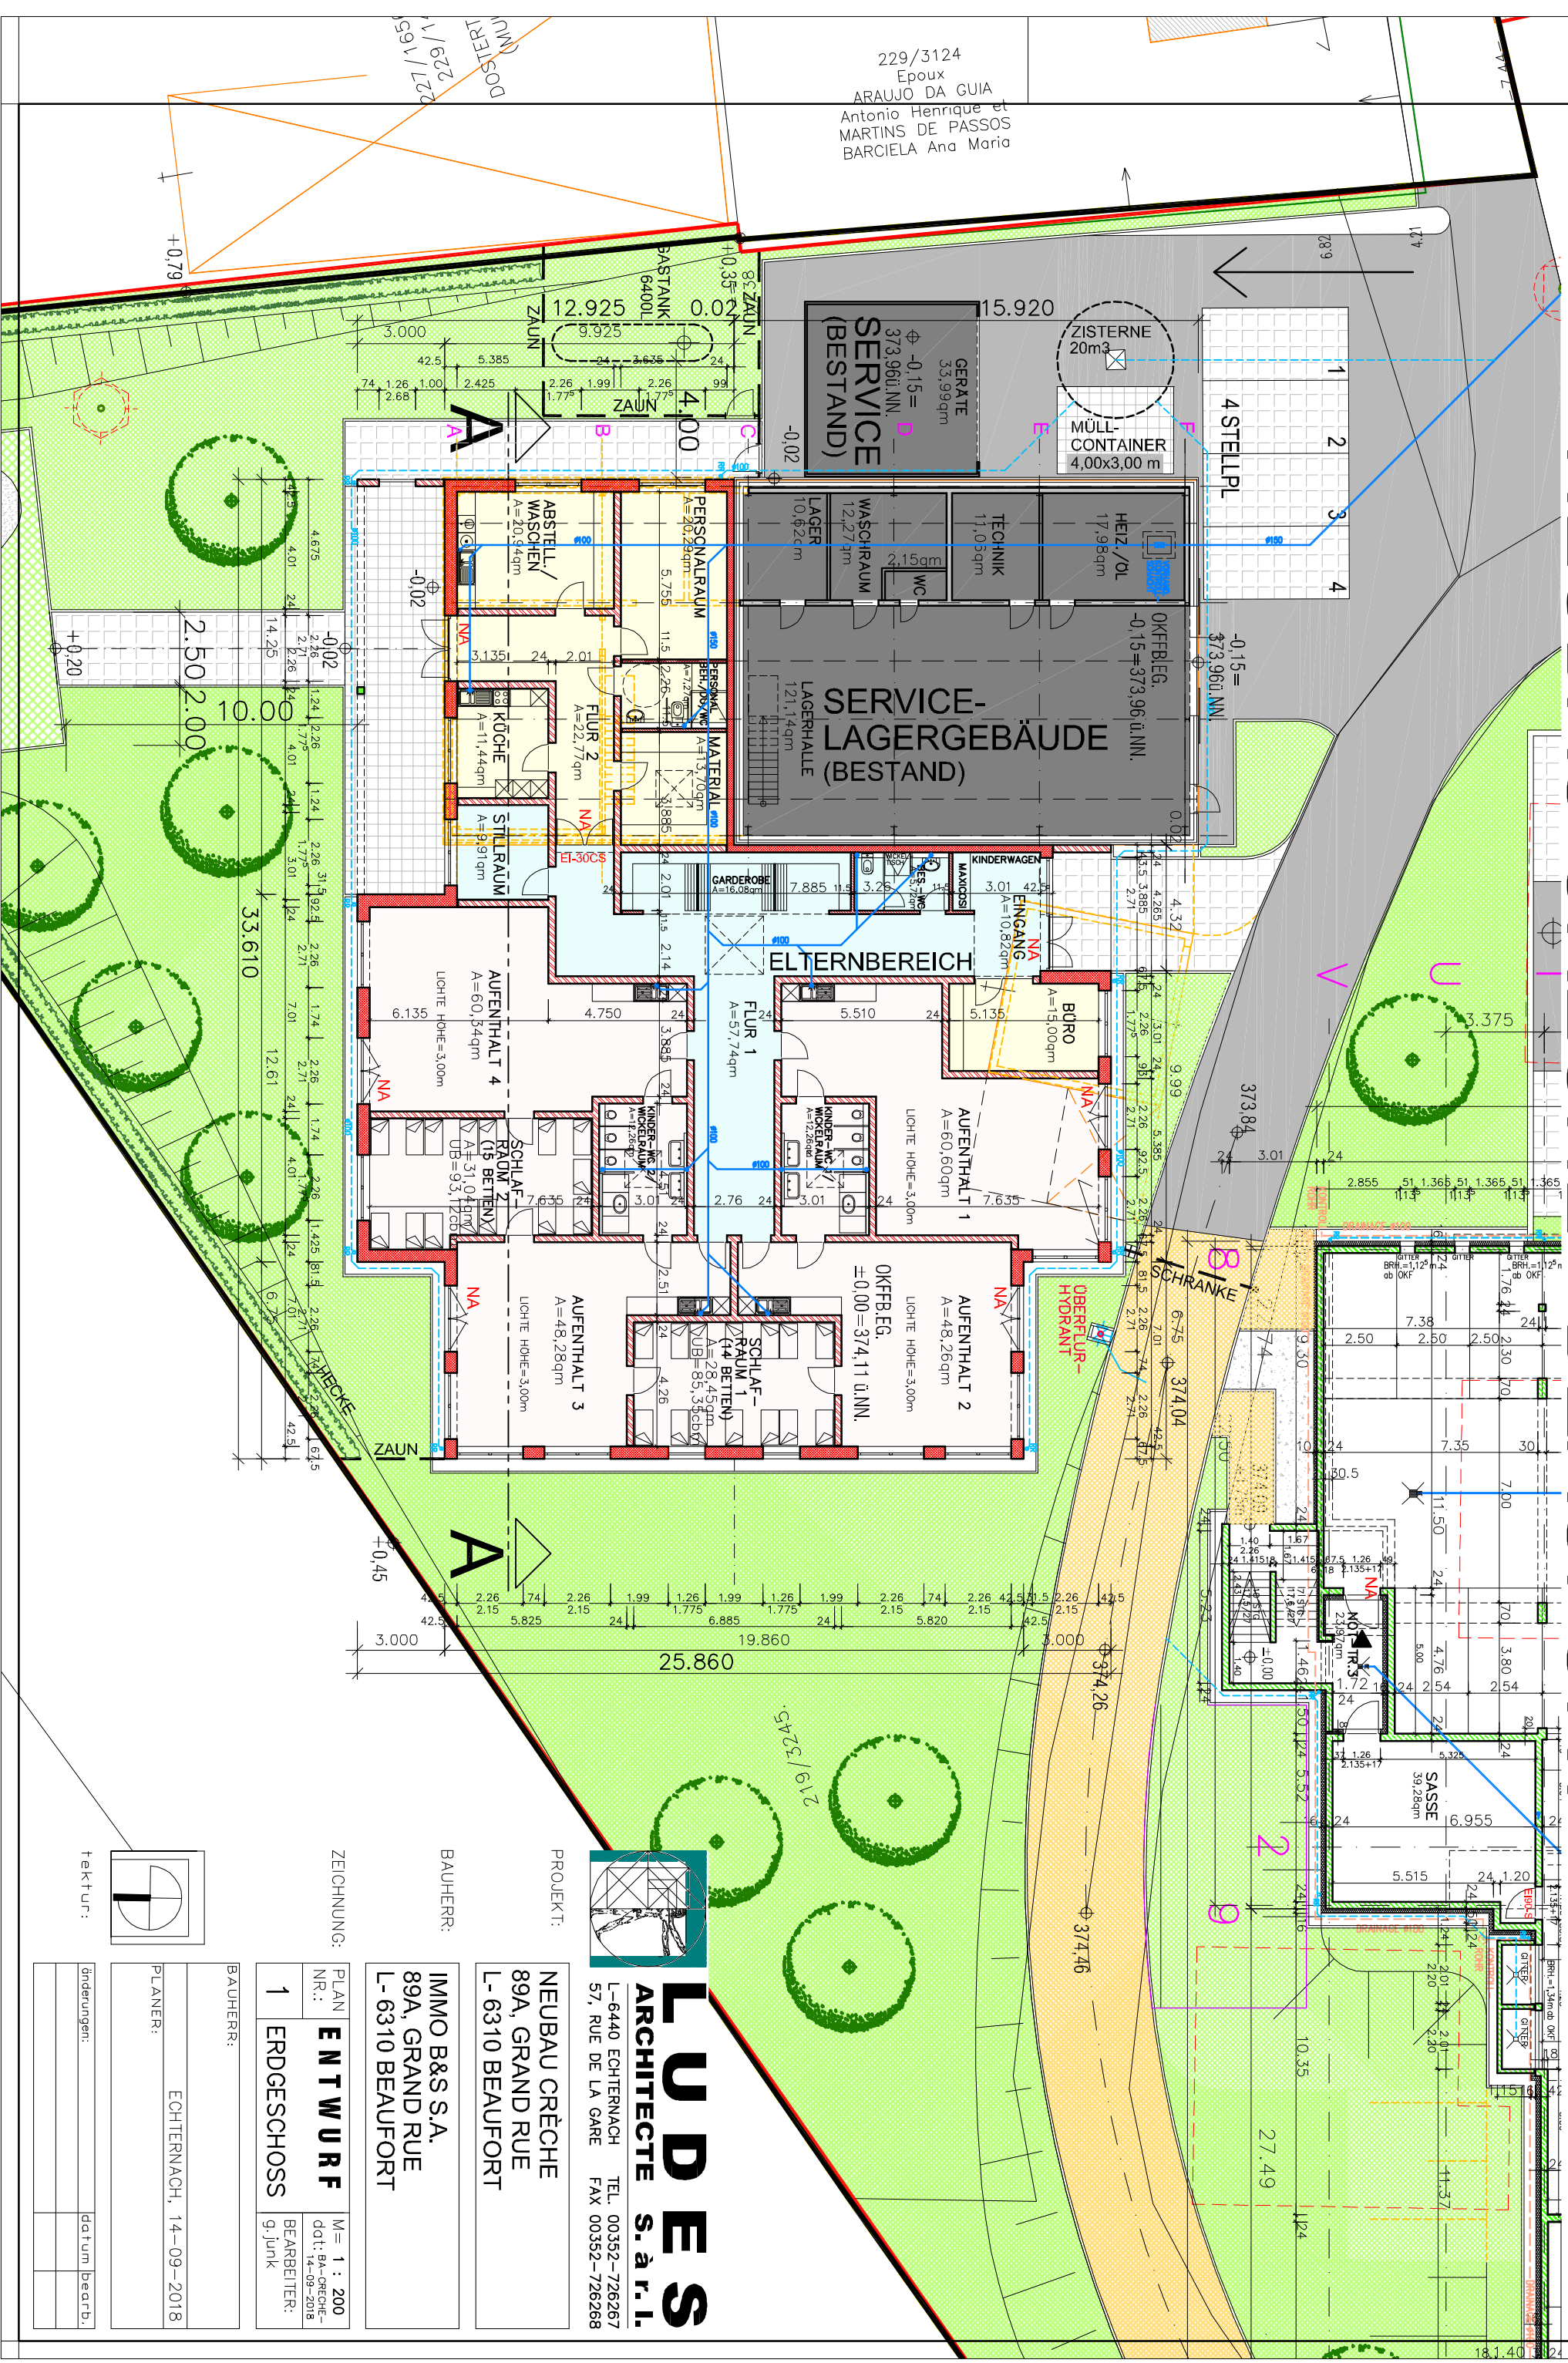

NEUBAU CRÉCHE - BEAUFORT

229/3124
Epoux
ARAUJO DA GUIA
Antonio Henrique et
MARTINS DE PASSOS
BARCIELA Ana Maria

LUDÉS
ARCHITECTE S.à.r.l.
L-6440 ECHTERNACH TEL. 00352-726267
57, RUE DE LA GARE FAX 00352-726268

PROJEKT:
NEUBAU CRÉCHE
89A, GRAND RUE
L-6310 BEAUFORT

BAUHERR:
IMMO B&S S.A.
89A, GRAND RUE
L-6310 BEAUFORT

ZEICHNUNG:
PLAN NR.: **ENTWURF**
1 ERDGESCHOSS

BAUHERR:
ECHTERNACH, 14-09-2018

M = 1 : 200
d.d.: BA-CRÉCHE-14-09-2018
BEARBEITER:
g. junk

Änderungen:	datum	bearb.

tektur: