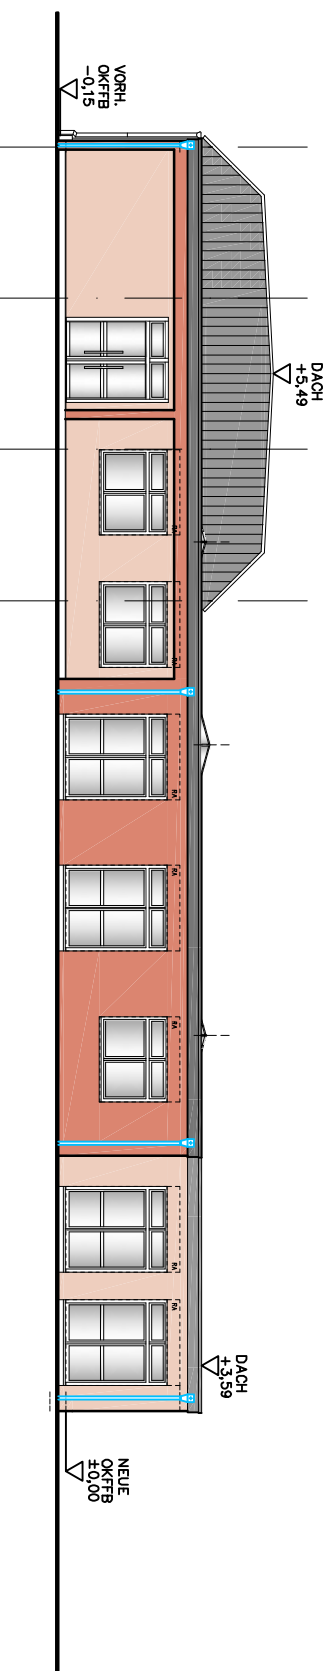

NEUBAU CRÉCHE - BEAUFORT

OSTANSICHT

WESTANSICHT

NORDANSICHT

SÜDANSICHT

SCHNITT A - A

LUDÉS
 ARCHITECTE S.à r.l.
 L-6440 ECHTERNACH TEL. 00352-726267
 57, RUE DE LA GARE FAX 00352-726268

PROJEKT:

NEUBAU CRÉCHE
 89A, GRAND RUE
 L-6310 BEAUFORT

BAUHERR:

IMMO B&S S.A.
 89A, GRAND RUE
 L-6310 BEAUFORT

ZEICHNUNG:

PLAN NR.: **ENTWURF**
 2 SCHNITT A-A
 ANSICHTEN

M = 1 : 200
 ddt: BA-CRÉCHE-14-09-2018
 BEARBEITER: g. junk

BAUHERR:

ECHTERNACH, 14-09-2018

PLANER:

tektur:

änderungen:	datum	bearb.