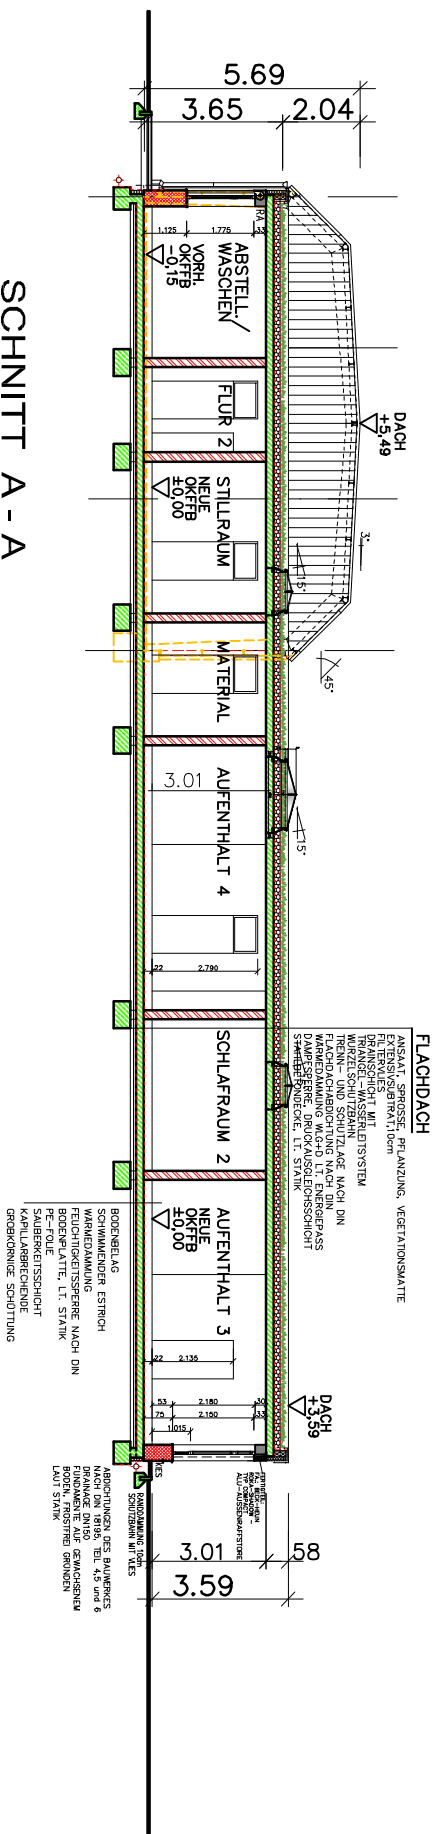

NEUBAU CRÉCHE - BEAUFORT

OSTANSICHT

WESTANSICHT

NORDANSICHT

SÜDANSICHT

SCHNITT A - A

LUDÉS
 ARCHITECTE S.à r.l.
 L-6440 ECHTERNACH TEL. 00352-726267
 57, RUE DE LA GARE FAX 00352-726268

PROJEKT:

NEUBAU CRÉCHE
 89A, GRAND RUE
 L-6310 BEAUFORT

BAUHERR:

IMMO B&S S.A.
 89A, GRAND RUE
 L-6310 BEAUFORT

ZEICHNUNG:

PLAN NR.: **ENTWURF**
 2 SCHNITT A-A
 ANSICHTEN

M = 1 : 200
 ddt: BA-CRÉCHE-14-09-2018
 BEARBEITER: g. junk

BAUHERR:

ECHTERNACH, 14-09-2018

PLANER:

tektur:

änderungen:	datum	bearb.